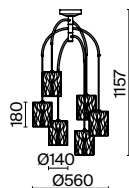

Starfall

Металлическая арматура, цвет – латунь. Фактурные плафоны из прозрачного стекла. Рельефный узор с эффектом дождевых струй. Регулируемая высота.

BS

1

2

3

1 **MOD042PL-06BS**

6 × E14 40 Вт
 V 7020, 7019
 IP 20

2 **MOD042PL-04BS**

4 × E14 40 Вт
 V 7020, 7019
 IP 20

3 **MOD042PL-01BS**

1 × E14 40 Вт
 V 7020, 7019
 IP 20