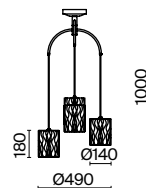

Starfall

Металлическая арматура, цвет – латунь. Фактурные плафоны из прозрачного стекла. Рельефный узор с эффектом дождевых струй. Регулируемая высота.

BS

1

2

3

1 **MOD042PL-06BS**

6 × E14 40 Вт
 V 7020, 7019
 IP 20

2 **MOD042PL-04BS**

4 × E14 40 Вт
 V 7020, 7019
 IP 20

3 **MOD042PL-01BS**

1 × E14 40 Вт
 V 7020, 7019
 IP 20