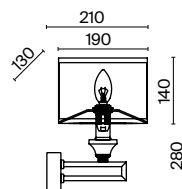

Ontario

4

5

4 **MOD020WL-01CH**

 1 x E14 40 B τ
 7020, 7019
 IP 20

5 **MOD020TL-01CH**

 1 x E27 60 B τ
 7020, 7019
 IP 20