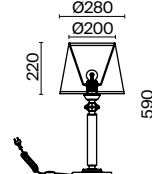

1 x E27 60 Вт
V 7029, 7046
IP 20

4 **MOD019WL-01CH**