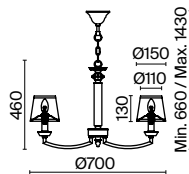

6 x E14 40 Вт
V 7020, 7019
IP 20

3 **MOD019TL-01CH**