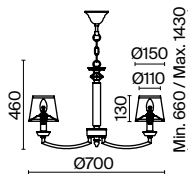

CH

1

2

3

4

1 **MOD019PL-08CH**

8 x E14 40 Вт
 V 7020, 7019
 IP 20

2 **MOD019PL-06CH**