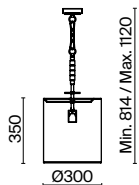

1 **MOD066PL-01CH**

1 × E27 60 Вт
V 7029, 7046
IP 20

2 **MOD066WL-01CH**