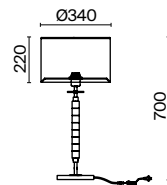

3

4

1 **MOD066PL-01CH**

1 × E27 60 Вт  
 V 7029, 7046  
 IP 20

2 **MOD066WL-01CH**

1 × E14 40 Вт  
 V 7020, 7019  
 IP 20

3 **MOD066TL-01CH**

1 × E27 60 Вт  
 V 7029, 7046  
 IP 20