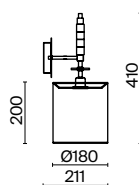

3

4

1 **MOD066PL-01CH**

1 × E27 60 Вт  
 V 7029, 7046  
 IP 20

2 **MOD066WL-01CH**

1 × E14 40 Вт  
 V 7020, 7019  
 IP 20

3 **MOD066TL-01CH**

1 × E27 60 Вт  
 V 7029, 7046  
 IP 20