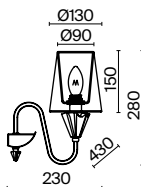

Florero

3

4

5

6

3 ■ **MOD078WL-03CH**

💡 3 x E14 40 Bṡ
 ✓ 7020, 7019
 IP 20

4 ■ **MOD078WL-01CH**