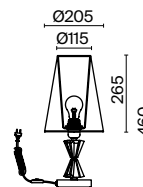

💡 1 x E27 40 Bṡ
✓ 7029, 7046
IP 20

6 ■ **MOD079TL-01CH**