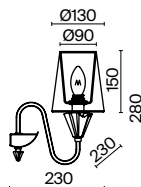

💡 1 x E14 40 Bṡ
✓ 7020, 7019
IP 20

5 ■ **MOD078TL-01CH**