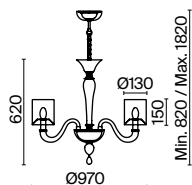

# Leti

Металлическая арматура, цвет – хром. Абажуры – белый текстиль, нанесенный на ПВХ. Декор – прозрачное выдувное стекло. Высота люстр регулируется длиной цепи.

TR  
CH

1

2

3

4

1 **DIA012PL-12TR**

12 × E14 40 Вт  
V 7022, 7021  
IP 20

2 **DIA012WL-01TR**

1 × E14 40 Вт  
V 7022, 7021  
IP 20

3 **DIA012PL-08TR**

8 × E14 40 Вт  
V 7022, 7021  
IP 20

4 **DIA012PL-06TR**

6 × E14 40 Вт  
V 7022, 7021  
IP 20