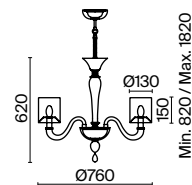

# Leti

Металлическая арматура, цвет – хром. Абажуры – белый текстиль, нанесенный на ПВХ. Декор – прозрачное выдувное стекло. Высота люстр регулируется длиной цепи.

TR  
CH

1

2

3

4

1 **DIA012PL-12TR**

12 × E14 40 Вт  
V 7022, 7021  
IP 20

2 **DIA012WL-01TR**

1 × E14 40 Вт  
V 7022, 7021  
IP 20

3 **DIA012PL-08TR**

8 × E14 40 Вт  
V 7022, 7021  
IP 20

4 **DIA012PL-06TR**

6 × E14 40 Вт  
V 7022, 7021  
IP 20