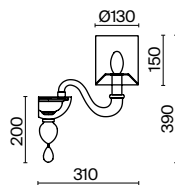

# Leti

Металлическая арматура, цвет – хром. Абажуры – белый текстиль, нанесенный на ПВХ. Декор – прозрачное выдувное стекло. Высота люстр регулируется длиной цепи.

TR  
CH

1

2

3

4

1 **DIA012PL-12TR**

12 × E14 40 Вт  
V 7022, 7021  
IP 20

2 **DIA012WL-01TR**

1 × E14 40 Вт  
V 7022, 7021  
IP 20

3 **DIA012PL-08TR**

8 × E14 40 Вт  
V 7022, 7021  
IP 20

4 **DIA012PL-06TR**

6 × E14 40 Вт  
V 7022, 7021  
IP 20