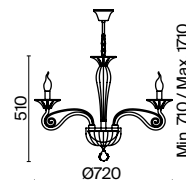

Acqua

Материал арматуры – металл, цвет – хром. Светильник декорирован прозрачным выдувным стеклом с рельефной фактурой. Декоративные подвески каплевидной формы. Высота люстр регулируется.

TR
CH

IP20

1

2

3

4

1 **DIA010PL-10TR**

10 × E14 40 Вт
V 7018, 7017
IP 20

2 **DIA010PL-08TR**

8 × E14 40 Вт
V 7018, 7017
IP 20

3 **DIA010PL-06TR**

6 × E14 40 Вт
V 7018, 7017
IP 20

4 **DIA010WL-01TR**

1 × E14 40 Вт
V 7018, 7017
IP 20