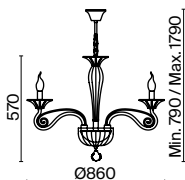

Acqua

Материал арматуры – металл, цвет – хром. Светильник декорирован прозрачным выдувным стеклом с рельефной фактурой. Декоративные подвески каплевидной формы. Высота люстр регулируется.

TR
CH

IP20

1

2

3

4

1 **DIA010PL-10TR**

10 × E14 40 Вт
V 7018, 7017
IP 20

2 **DIA010PL-08TR**

8 × E14 40 Вт
V 7018, 7017
IP 20

3 **DIA010PL-06TR**

6 × E14 40 Вт
V 7018, 7017
IP 20

4 **DIA010WL-01TR**

1 × E14 40 Вт
V 7018, 7017
IP 20