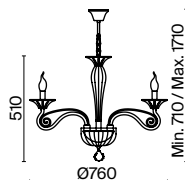

Acqua

Материал арматуры – металл, цвет – хром. Светильник декорирован прозрачным выдувным стеклом с рельефной фактурой. Декоративные подвески каплевидной формы. Высота люстр регулируется.

TR
CH

IP20

1

2

3

4

1 **DIA010PL-10TR**

10 × E14 40 Вт
V 7018, 7017
IP 20

2 **DIA010PL-08TR**

8 × E14 40 Вт
V 7018, 7017
IP 20

3 **DIA010PL-06TR**

6 × E14 40 Вт
V 7018, 7017
IP 20

4 **DIA010WL-01TR**

1 × E14 40 Вт
V 7018, 7017
IP 20