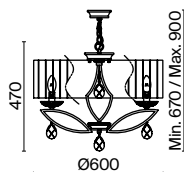

4

1 **MOD602-06-N**

6 x E14 40 Вт
7022, 7021
IP 20

2 **MOD602-04-N**