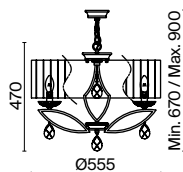

4 x E14 40 Вт
7022, 7021
IP 20

3 **MOD602-00-N**