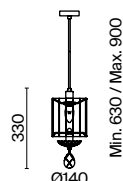

1 x E14 40 Вт
7022, 7021
IP 20

4 **MOD602-FL-01-N**