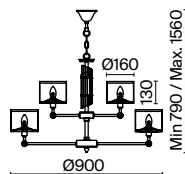

Alloro

Материал арматуры – металл, цвет – латунь. Абажуры из текстиля белого оттенка. Центральная ось декорирована стеклянными трубками. Высота подвесных люстр регулируется.

BS

1 ■

2 ■

3 ■

1 ■ **MOD088PL-15BS**

💡 15 × E14 40 Вт
 √ 7020, 7019
 IP 20

2 ■ **MOD088PL-06BS**

💡 6 × E14 40 Вт
 √ 7020, 7019
 IP 20

3 ■ **MOD088PL-08BS**

💡 8 × E14 40 Вт
 √ 7020, 7019
 IP 20