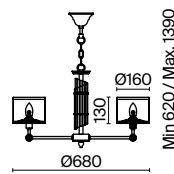

Alloro

Материал арматуры – металл, цвет – латунь. Абажуры из текстиля белого оттенка. Центральная ось декорирована стеклянными трубками. Высота подвесных люстр регулируется.

BS

1 ■

2 ■

3 ■

1 ■ **MOD088PL-15BS**

💡 15 × E14 40 Вт
 √ 7020, 7019
 IP 20

2 ■ **MOD088PL-06BS**

💡 6 × E14 40 Вт
 √ 7020, 7019
 IP 20

3 ■ **MOD088PL-08BS**

💡 8 × E14 40 Вт
 √ 7020, 7019
 IP 20