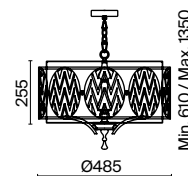

Leaf

Материал арматуры – металл, цвет – античное золото. Абажур – лен на ПВХ. Металлический каркас с орнаментом декорирует абажур. Высота подвесных моделей регулируется.

AG

1

2

3

1 **H425-PL-07-G**

7 × E14 40 Вт
 V 7022, 7021
 IP 20

2 **H425-PL-05-G**

5 × E14 40 Вт
 V 7022, 7021
 IP 20

3 **H425-WL-01-G**

1 × E14 40 Вт
 V 7022, 7021
 IP 20