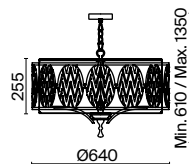

Leaf

Материал арматуры – металл, цвет – античное золото. Абажур – лен на ПВХ. Металлический каркас с орнаментом декорирует абажур. Высота подвесных моделей регулируется.

AG

1

2

3

1 **H425-PL-07-G**

7 × E14 40 Вт
 V 7022, 7021
 IP 20

2 **H425-PL-05-G**

5 × E14 40 Вт
 V 7022, 7021
 IP 20

3 **H425-WL-01-G**

1 × E14 40 Вт
 V 7022, 7021
 IP 20