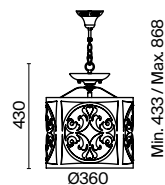

CR BR

1 ■

2 ■ ■

3 ■ ■

1 ■ **H899-05-R**

💡 5 × E14 60 Вт
 ⚡ 7018, 7017
 IP 20

2 ■ **H899-03-W**
 ■ **H899-03-R**

💡 3 × E14 60 Вт
 ⚡ 7018, 7017
 IP 20

3 ■ **H899-11-W**
 ■ **H899-11-R**

💡 1 × E14 60 Вт
 ⚡ 7018, 7017
 IP 20