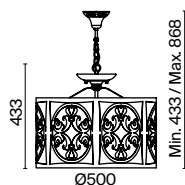

CR BR

1 ■

2 ■ ■

3 ■ ■

1 ■ **H899-05-R**

💡 5 × E14 60 Вт
 ⚡ 7018, 7017
 IP 20

2 ■ **H899-03-W**
 ■ **H899-03-R**

💡 3 × E14 60 Вт
 ⚡ 7018, 7017
 IP 20

3 ■ **H899-11-W**
 ■ **H899-11-R**

💡 1 × E14 60 Вт
 ⚡ 7018, 7017
 IP 20