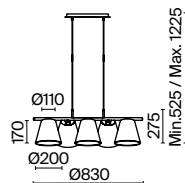

# Tarrasa

Арматура из металла, цвет – никель. Материал абажуров – текстиль, нанесенный на ПВХ. Комбинация белого и серого оттенка в абажурах. Высота подвесных моделей регулируется.

N

1

2

3

1 **MOD009PL-05N**

5 × E14 40 Вт  
 V 7022, 7021  
 IP 20

2 **MOD009WL-02N**

2 × E14 40 Вт  
 V 7022, 7021  
 IP 20

3 **MOD009WL-01N**

1 × E14 40 Вт  
 V 7022, 7021  
 IP 20