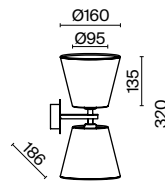

2 × E14 40 Вт
V 7022, 7021
IP 20

3 **MOD009WL-01N**