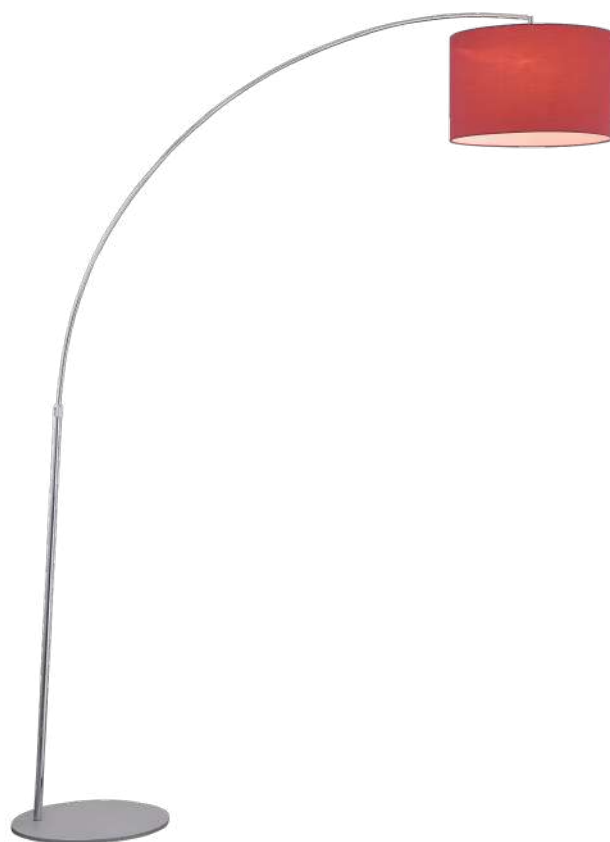

# Nevada

Металлическое основание в двух оттенках: черный и хром. Выдвижной кронштейн. Материал абажура – текстиль на ПВХ, оттенки – черный, красный, белый.

B CH

- 1** ■ Z328-FL-01-B
- Z328-FL-01-CH
- Z329-FL-01-CH

1 × E27 40 Вт  
V 7024, 7023  
IP 20