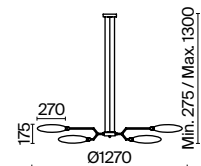

Ventura

MG

EN Metal fittings of matte gold tint. Individual elements are painted in black color. Amber glass dome lamps. Original elongated shape of dome lamps. Adjustable height of a pendant.

DE Metallbeschläge in mattem Gold. Die einzelnen Elemente sind schwarz lackiert. Lampenschirme aus Glas in Bernstein. Lampenschirme mit einer eigenartigen langgestreckten Form. Einstellbare Höhe der Pendelleuchte.

1

2

1 ■ **MOD012CL-12G**

⚡ 12 x G9 28 W
IP 20

2 ■ **MOD012WL-02G**

⚡ 2 x G9 28 W
IP 20