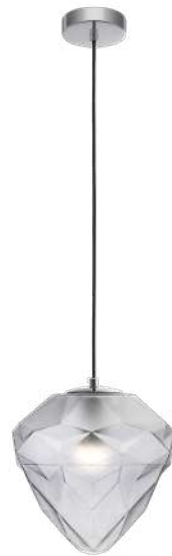

# Globo

Материал арматуры – металл, цвет – хром. Стекланные плафоны в форме граненого кристалла. Оттенки плафонов: голубой, розовый, серый. Регулируемая высота.

CH BL CH PK CH GR

IP20 

1 

2 

1  **P052PL-01BL**  
**P052PL-01PK**  
**P052PL-01GR**

2  **P053PL-01BL**  
**P053PL-01PK**  
**P053PL-01GR**

💡 1 × E27 40 Вт  
 ⚡ 7024, 7023  
 IP 20

💡 1 × E27 40 Вт  
 ⚡ 7024, 7023  
 IP 20