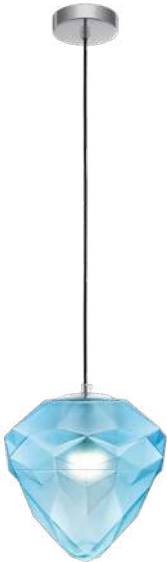

# Globo

Материал арматуры – металл, цвет – хром. Стекланные плафоны в форме граненого кристалла. Оттенки плафонов: голубой, розовый, серый. Регулируемая высота.

CH BL CH PK CH GR

IP20 

1 

2 

1  **P052PL-01BL**  
**P052PL-01PK**  
**P052PL-01GR**

2  **P053PL-01BL**  
**P053PL-01PK**  
**P053PL-01GR**

💡 1 × E27 40 Вт  
 ⚡ 7024, 7023  
 IP 20

💡 1 × E27 40 Вт  
 ⚡ 7024, 7023  
 IP 20