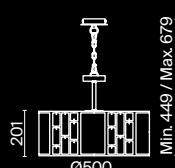

Mercurio

Материал арматуры – металл, цвет – хром. Абажур из белой ткани, нанесенной на ПВХ, и прозрачных стеклянных кристаллов. Все элементы абажура закреплены на металлическом каркасе.

CH

1 ■

2 ■

3 ■

4 ■

1 ■ **MOD028PL-08CH**

💡 8 × E14 60 Вт
 ▼ 7020, 7019
 IP 20

2 ■ **MOD028PL-06CH**

💡 6 × E14 60 Вт
 ▼ 7020, 7019
 IP 20

3 ■ **MOD028PL-04CH**

💡 4 × E14 60 Вт
 ▼ 7020, 7019
 IP 20

4 ■ **MOD028WL-02CH**

💡 2 × E14 60 Вт
 ▼ 7020, 7019
 IP 20