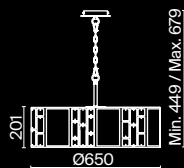

Mercurio

Материал арматуры – металл, цвет – хром. Абажур из белой ткани, нанесенной на ПВХ, и прозрачных стеклянных кристаллов. Все элементы абажура закреплены на металлическом каркасе.

CH

1 ■

2 ■

3 ■

4 ■

1 ■ **MOD028PL-08CH**

💡 8 × E14 60 Вт
 ▼ 7020, 7019
 IP 20

2 ■ **MOD028PL-06CH**

💡 6 × E14 60 Вт
 ▼ 7020, 7019
 IP 20

3 ■ **MOD028PL-04CH**

💡 4 × E14 60 Вт
 ▼ 7020, 7019
 IP 20

4 ■ **MOD028WL-02CH**

💡 2 × E14 60 Вт
 ▼ 7020, 7019
 IP 20