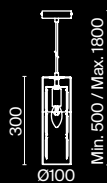

1 ■ ■

2 ■ ■

3 ■ ■

4 ■ ■

1 ■ **MOD313PL-01G**
■ **MOD313PL-01CH**

💡 1 × E14 60 Вт
✓ 7020, 7019
IP 20

2 ■ **MOD313WL-01G**
■ **MOD313WL-01CH**

💡 1 × E14 60 Вт
✓ 7020, 7019
IP 20