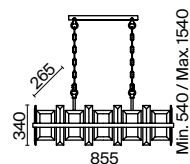

1 **MOD201PL-08N**

8 × E14 40 W
IP 20

2 **MOD201WL-02N**