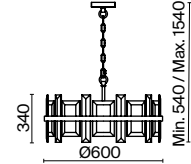

Cerezo

CH

EN Metal fittings, color – chrome. Dome lamp is made up of transparent optical glass plates. The metal frame of the dome lamp is colored to match the fittings. Height of pendant models is adjustable.

FR Armature en métal, couleur : chrome. Globe composé de plaques de verre optique transparent. Carcasse métallique du globe dans la teinte de l'armature. Hauteur des modèles de suspensions réglable.

1

2

3

4

1 **MOD201PL-08N**

8 × E14 40 W
IP 20

2 **MOD201WL-02N**

2 × E14 40 W
IP 20

3 **MOD201PL-05N**

5 × E14 40 W
IP 20