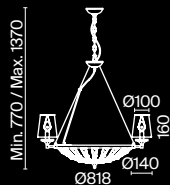

Pantheon

Хромированная металлическая арматура. Белые абажуры из текстиля на ПВХ.
Декор – хрустальные элементы, собранные в купол. Высота подвесных моделей регулируется тросом.

CH

1 ■

2 ■

3 ■

1 ■ H021PL-08CH

💡 8 × E14 40 Вт
 ▼ 7137, 7136
 IP 20

2 ■ H021PL-06CH

💡 6 × E14 40 Вт
 ▼ 7137, 7136
 IP 20

3 ■ H021WL-02CH

💡 2 × E14 40 Вт
 ▼ 7137, 7136
 IP 20