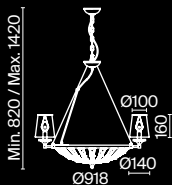

Pantheon

Хромированная металлическая арматура. Белые абажуры из текстиля на ПВХ.
Декор – хрустальные элементы, собранные в купол. Высота подвесных моделей регулируется тросом.

CH

1 ■

2 ■

3 ■

1 ■ H021PL-08CH

💡 8 × E14 40 Вт
 ▼ 7137, 7136
 IP 20

2 ■ H021PL-06CH

💡 6 × E14 40 Вт
 ▼ 7137, 7136
 IP 20

3 ■ H021WL-02CH

💡 2 × E14 40 Вт
 ▼ 7137, 7136
 IP 20