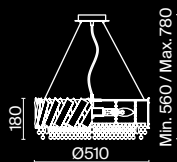

Artistico

Арматура – нержавеющая сталь, цвет – латунь. Комбинация фактурных и гладких металлических пластин в декоре. Стекланные подвески обрамляют источники света.

BS

IP20

1 ■

2 ■

3 ■

4 ■

1 ■ MOD017PL-05BS

💡 5 × E14 40 Вт
 ⚡ 7020, 7019
 IP 20

2 ■ MOD017PL-04BS

💡 4 × E14 40 Вт
 ⚡ 7020, 7019
 IP 20

3 ■ MOD017PL-01BS

💡 1 × E14 40 Вт
 ⚡ 7020, 7019
 IP 20

4 ■ MOD017WL-02BS

💡 2 × E14 40 Вт
 ⚡ 7020, 7019
 IP 20