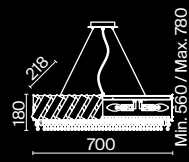

2 ■ MOD017PL-04BS

💡 4 × E14 40 Вт
⚡ 7020, 7019
IP 20