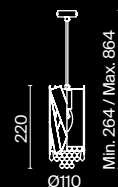

1 ■ MOD017PL-05BS

💡 5 × E14 40 Вт
 ⚡ 7020, 7019
 IP 20

2 ■ MOD017PL-04BS

💡 4 × E14 40 Вт
 ⚡ 7020, 7019
 IP 20

3 ■ MOD017PL-01BS

💡 1 × E14 40 Вт
 ⚡ 7020, 7019
 IP 20

4 ■ MOD017WL-02BS

💡 2 × E14 40 Вт
 ⚡ 7020, 7019
 IP 20