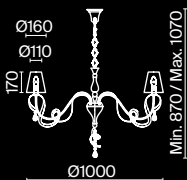

Intreccio

Арматура – металл, цвет – белый. Абажуры из белого хлопка, нанесенного на ПВХ. Декоративные металлические ленты золотого оттенка. Подвески из кристаллов. Регулируемая высота.

W

1 ■

2 ■

3 ■

4 ■

1 ■ **ARM010-08-W**

💡 8 × E14 40 Вт
 ▼ 7020, 7019
 IP 20

2 ■ **ARM010-06-W**

💡 6 × E14 40 Вт
 ▼ 7020, 7019
 IP 20

3 ■ **ARM010-12-W**

💡 12 × E14 40 Вт
 ▼ 7020, 7019
 IP 20

4 ■ **ARM010-02-W**

💡 2 × E14 40 Вт
 ▼ 7020, 7019
 IP 20