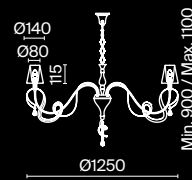

Intreccio

Арматура – металл, цвет – белый. Абажуры из белого хлопка, нанесенного на ПВХ. Декоративные металлические ленты золотого оттенка. Подвески из кристаллов. Регулируемая высота.

W

1 ■

2 ■

3 ■

4 ■

1 ■ **ARM010-08-W**

💡 8 × E14 40 Вт
 ▼ 7020, 7019
 IP 20

2 ■ **ARM010-06-W**

💡 6 × E14 40 Вт
 ▼ 7020, 7019
 IP 20

3 ■ **ARM010-12-W**

💡 12 × E14 40 Вт
 ▼ 7020, 7019
 IP 20

4 ■ **ARM010-02-W**

💡 2 × E14 40 Вт
 ▼ 7020, 7019
 IP 20