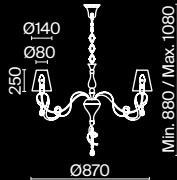

Intreccio

Арматура – металл, цвет – белый. Абажуры из белого хлопка, нанесенного на ПВХ. Декоративные металлические ленты золотого оттенка. Подвески из кристаллов. Регулируемая высота.

W

1 ■

2 ■

3 ■

4 ■

1 ■ **ARM010-08-W**

💡 8 × E14 40 Вт
 ▼ 7020, 7019
 IP 20

2 ■ **ARM010-06-W**

💡 6 × E14 40 Вт
 ▼ 7020, 7019
 IP 20

3 ■ **ARM010-12-W**

💡 12 × E14 40 Вт
 ▼ 7020, 7019
 IP 20

4 ■ **ARM010-02-W**

💡 2 × E14 40 Вт
 ▼ 7020, 7019
 IP 20