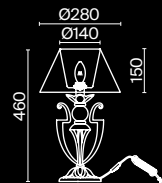

⦿ 1 × E14 40 Вт
▼ 7022, 7021
IP 20

5 **ARM004-01-W**