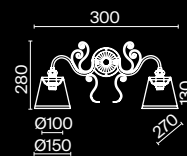

4 ■

5 ■

6 ■

4 ■ **ARM420-11-R**

⚡ 1 × E27 40 Вт
 √ 7029, 7046
 IP 20

5 ■ **ARM420-02-R**

⚡ 2 × E14 40 Вт
 √ 7020, 7019
 IP 20

6 ■ **ARM420-01-R**

⚡ 1 × E14 40 Вт
 √ 7020, 7019
 IP 20