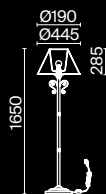

4 ■

5 ■

6 ■

4 ■ **ARM420-11-R**

⚡ 1 × E27 40 Вт
 √ 7029, 7046
 IP 20

5 ■ **ARM420-02-R**

⚡ 2 × E14 40 Вт
 √ 7020, 7019
 IP 20

6 ■ **ARM420-01-R**

⚡ 1 × E14 40 Вт
 √ 7020, 7019
 IP 20