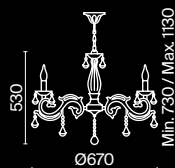

Bronze

Металлическая арматура, оттенки – бежевый с золотом, античная бронза. Декор – прозрачные кристаллы формы дубового листка. Источники света в виде свечей. Высота люстр регулируется длиной цепи.

W
G ABZ

IP20

1 ■ ■ ■

2 ■ ■ ■

3 ■

1 ■ **ARM245-08-W**
■ **RC245-PL-08-R**

💡 8 × E14 60 Вт
▼ 7018, 7017
IP 20

2 ■ **ARM245-06-W**
■ **RC245-PL-06-R**

💡 6 × E14 60 Вт
▼ 7018, 7017
IP 20