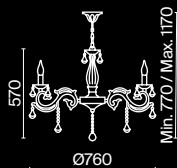

Bronze

Металлическая арматура, оттенки – бежевый с золотом, античная бронза. Декор – прозрачные кристаллы формы дубового листка. Источники света в виде свечей. Высота люстр регулируется длиной цепи.

W
G ABZ

IP20

1 ■ ■ ■

2 ■ ■ ■

3 ■

1 ■ **ARM245-08-W**
■ **RC245-PL-08-R**

💡 8 × E14 60 Вт
▼ 7018, 7017
IP 20

2 ■ **ARM245-06-W**
■ **RC245-PL-06-R**

💡 6 × E14 60 Вт
▼ 7018, 7017
IP 20