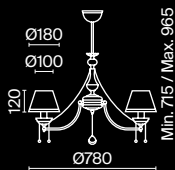

Chester

Арматура из металла, гальванизация в цвет латуни. Абажуры – коричневый хлопок на ПВХ. Декор: кристаллы, металлические цепочки.

BS

1 ■

2 ■

3 ■

4 ■

1 ■ **RC0100-PL-08-R**

💡 8 × E14 60 Вт
 ▼ 7020, 7019
 IP 20

2 ■ **RC0100-PL-05-R**

💡 5 × E14 60 Вт
 ▼ 7020, 7019
 IP 20

3 ■ **RC0100-WL-01-R**

💡 1 × E14 60 Вт
 ▼ 7020, 7019
 IP 20

4 ■ **RC0100-TL-01-R**

💡 1 × E14 60 Вт
 ▼ 7020, 7019
 IP 20