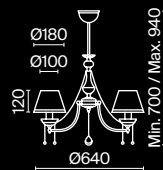

Chester

Арматура из металла, гальванизация в цвет латуни. Абажуры – коричневый хлопок на ПВХ. Декор: кристаллы, металлические цепочки.

BS

1 ■

2 ■

3 ■

4 ■

1 ■ **RC0100-PL-08-R**

💡 8 × E14 60 Вт
 ▼ 7020, 7019
 IP 20

2 ■ **RC0100-PL-05-R**

💡 5 × E14 60 Вт
 ▼ 7020, 7019
 IP 20

3 ■ **RC0100-WL-01-R**

💡 1 × E14 60 Вт
 ▼ 7020, 7019
 IP 20

4 ■ **RC0100-TL-01-R**

💡 1 × E14 60 Вт
 ▼ 7020, 7019
 IP 20