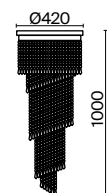

# Cascade

G

IP20

**EN** Classic series of chandeliers with a cascade of crystals twisted in a spiral. Steel fittings are plated in gold color. The ceiling bowl is framed by a decorative ornament.

**DE** Klassische Serie von Kronleuchten mit einer spiralförmig verdrehten Kaskade von Kristallen. Stahlbeschläge sind galvanisch in Gold beschichtet. Deckenschale, von einem dekorativen Ornament umrahmt.

**IT** Serie classica di lampadari con cascata di cristalli a spirale. Armatura in acciaio galvanizzata in colore oro. La ciotola da soffitto è incorniciata da un ornamento decorativo.

**FR** Série classique de lustres avec une cascade de cristaux en spirale. Armature en acier recouverte d'un procédé galvanisé de couleur dorée. La vasque du plafond est encadrée par un ornement décoratif.

1

2

1 ■ **DIA522-CL-12-G**

⊙ 12 × E14 60W  
IP 20

2 ■ **DIA522-CL-07-G**

⊙ 7 × E14 60W  
IP 20