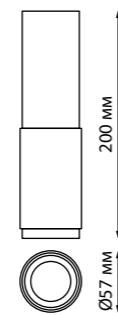

MAIS

370760 черный  
370761 белый  
370762 золото

370757  
370758  
370759

IP 20 Светильник накладной  
Алюминий  
GU10 50 Вт 220 В

370760  
370761  
370762

IP 20 Светильник накладной  
Длина провода 2 м  
Алюминий  
GU10 50 Вт 220 В

370757 черный 370758 белый 370759 золото

370757, 370758, 370759

370760, 370761, 370762

370751 IP 20   
370752 Светильник накладной  
370753 Алюминий  
GU10 50 Вт 220 В  
Угол поворота 340°

370751 черный

370752 белый