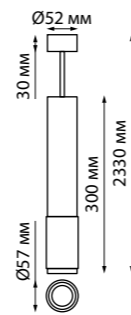

MAIS

370760 черный  
370761 белый  
370762 золото

370757  
370758  
370759

IP 20 Светильник накладной  
Алюминий  
GU10 50 Вт 220 В

370760  
370761  
370762

IP 20 Светильник накладной  
Длина провода 2 м  
Алюминий  
GU10 50 Вт 220 В

370757 черный 370758 белый 370759 золото

370757, 370758, 370759

370760, 370761, 370762

370751 IP 20   
370752 Светильник накладной  
370753 Алюминий  
GU10 50 Вт 220 В  
Угол поворота 340°

370751 черный

370752 белый