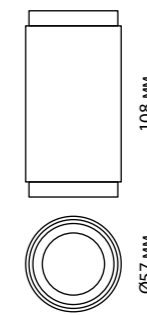

MAIS

370760 черный  
370761 белый  
370762 золото

370757  
370758  
370759

IP 20 Светильник накладной  
Алюминий  
GU10 50 Вт 220 В

370760  
370761  
370762

IP 20 Светильник накладной  
Длина провода 2 м  
Алюминий  
GU10 50 Вт 220 В

370753 золото

370754 IP 20   
370755 Светильник накладной  
370756 Алюминий  
GU10 50 Вт 220 В

370754 черный

370755 белый

370756 золото

370751, 370752, 370753

370754, 370755, 370756

MAIS