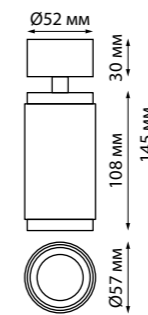

370751, 370752, 370753