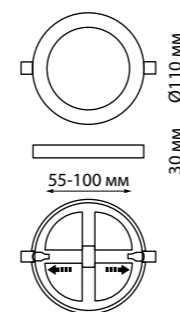

359012, 359013