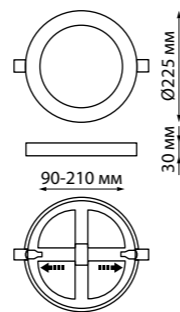

359016, 359017