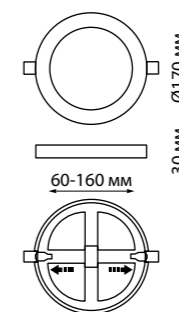

359014, 359015