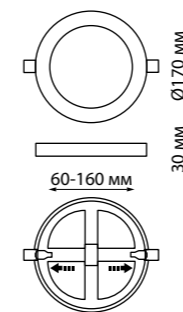

359018 белый NEW 3000K

359019 черный NEW 3000K

359018
359019

359020 белый NEW 3000K

359022 белый NEW 3000K

359020
359021

IP 20 
Светильник встраиваемый светодиодный
Три режима работы
Алюминий/пластик
6 Вт+3 Вт 100-265 В 630 Лм 3000 К+3000 К
Цвет LED белый
Врезное отверстие Ø 55-100 мм
Высота встраиваемой части 17 мм
Угол рассеивания 120°

IP 20 
Светильник встраиваемый светодиодный
Три режима работы
Алюминий/пластик
12 Вт+4 Вт 100-265 В 1120 Лм 3000 К+3000 К
Цвет LED белый
Врезное отверстие Ø 60-160 мм
Высота встраиваемой части 17 мм
Угол рассеивания 120°

359021 черный NEW 3000K

359023 черный NEW 3000K

359022
359023

IP 20 
Светильник встраиваемый светодиодный
Три режима работы
Алюминий/пластик
18 Вт+6 Вт 100-265 В 1680 Лм 3000 К+3000 К
Цвет LED белый
Врезное отверстие Ø 90-210 мм
Высота встраиваемой части 17 мм
Угол рассеивания 120°

SPAN

Вид сзади

359018, 359019

359020, 359021

359022, 359023