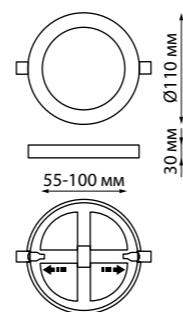

359018 белый NEW 3000K

359019 черный NEW 3000K

359018
359019

359020 белый NEW 3000K

359022 белый NEW 3000K

359020
359021

IP 20 
Светильник встраиваемый светодиодный
Три режима работы
Алюминий/пластик
6 Вт+3 Вт 100-265 В 630 Лм 3000 К+3000 К
Цвет LED белый
Врезное отверстие Ø 55-100 мм
Высота встраиваемой части 17 мм
Угол рассеивания 120°

IP 20 
Светильник встраиваемый светодиодный
Три режима работы
Алюминий/пластик
12 Вт+4 Вт 100-265 В 1120 Лм 3000 К+3000 К
Цвет LED белый
Врезное отверстие Ø 60-160 мм
Высота встраиваемой части 17 мм
Угол рассеивания 120°

359021 черный NEW 3000K

359023 черный NEW 3000K

359022
359023

IP 20 
Светильник встраиваемый светодиодный
Три режима работы
Алюминий/пластик
18 Вт+6 Вт 100-265 В 1680 Лм 3000 К+3000 К
Цвет LED белый
Врезное отверстие Ø 90-210 мм
Высота встраиваемой части 17 мм
Угол рассеивания 120°

SPAN

Вид сзади

359018, 359019

359020, 359021

359022, 359023