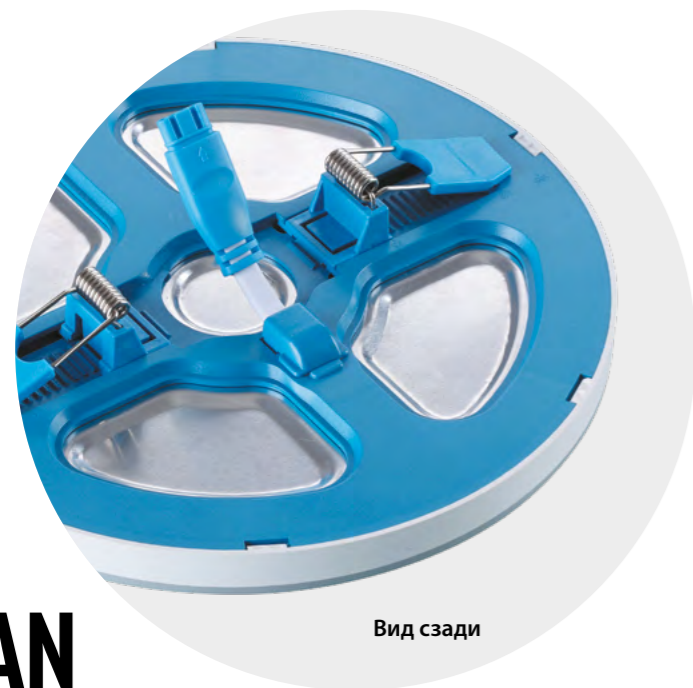

359018 белый NEW 3000K

359019 черный NEW 3000K

359018
359019

359020 белый NEW 3000K

359022 белый NEW 3000K

359020
359021

IP 20 
Светильник встраиваемый светодиодный
Три режима работы
Алюминий/пластик
6 Вт+3 Вт 100-265 В 630 Лм 3000 К+3000 К
Цвет LED белый
Врезное отверстие Ø 55-100 мм
Высота встраиваемой части 17 мм
Угол рассеивания 120°

IP 20 
Светильник встраиваемый светодиодный
Три режима работы
Алюминий/пластик
12 Вт+4 Вт 100-265 В 1120 Лм 3000 К+3000 К
Цвет LED белый
Врезное отверстие Ø 60-160 мм
Высота встраиваемой части 17 мм
Угол рассеивания 120°

359021 черный NEW 3000K

359023 черный NEW 3000K

359022
359023

IP 20 
Светильник встраиваемый светодиодный
Три режима работы
Алюминий/пластик
18 Вт+6 Вт 100-265 В 1680 Лм 3000 К+3000 К
Цвет LED белый
Врезное отверстие Ø 90-210 мм
Высота встраиваемой части 17 мм
Угол рассеивания 120°