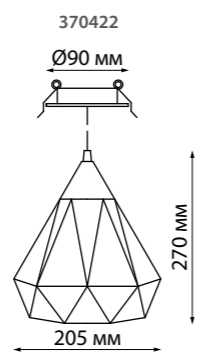

370422 черный

370426 черный

370422 IP 20 
 370426 **Светильник встраиваемый**
 Длина провода 1 м
 Металл
 E27 50 Вт 220 В
 Высота встраиваемой части 20 мм
 Врезное отверстие 80 мм

370832 черный

370833 белый

370832 IP 20 
 370833 **Светильник встраиваемый**
 Алюминий
 GU10 max 9 Вт LED 220 В
 Врезное отверстие Ø 75 мм
 Высота встраиваемой части 27 мм

370830 IP 20 
 370831 **Светильник встраиваемый**
 Длина провода 2 м
 Алюминий
 GU10 max 9 Вт LED 220 В
 Врезное отверстие Ø 75 мм
 Высота встраиваемой части 27 мм