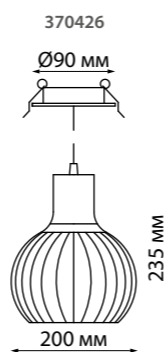

370422 черный

370426 черный

370422 IP 20 
 370426 **Светильник встраиваемый**
 Длина провода 1 м
 Металл
 E27 50 Вт 220 В
 Высота встраиваемой части 20 мм
 Врезное отверстие 80 мм

370832 черный

370833 белый

370832 IP 20 
 370833 **Светильник встраиваемый**
 Алюминий
 GU10 max 9 Вт LED 220 В
 Врезное отверстие Ø 75 мм
 Высота встраиваемой части 27 мм

370830 IP 20 
 370831 **Светильник встраиваемый**
 Длина провода 2 м
 Алюминий
 GU10 max 9 Вт LED 220 В
 Врезное отверстие Ø 75 мм
 Высота встраиваемой части 27 мм