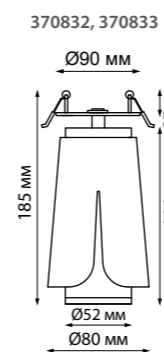

370422 IP 20
370426 **Светильник встраиваемый**
Длина провода 1 м
Металл
E27 50 Вт 220 В
Высота встраиваемой части 20 мм
Врезное отверстие 80 мм

370832 IP 20
370833 **Светильник встраиваемый**
Алюминий
GU10 max 9 Вт LED 220 В
Врезное отверстие Ø 75 мм
Высота встраиваемой части 27 мм

370830 IP 20
370831 **Светильник встраиваемый**
Длина провода 2 м
Алюминий
GU10 max 9 Вт LED 220 В
Врезное отверстие Ø 75 мм
Высота встраиваемой части 27 мм

370831 белый

TULIP