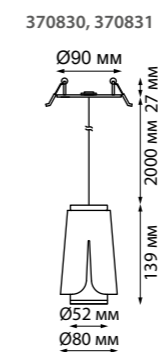

370422 IP 20
370426 **Светильник встраиваемый**
Длина провода 1 м
Металл
E27 50 Вт 220 В
Высота встраиваемой части 20 мм
Врезное отверстие 80 мм

370832 IP 20
370833 **Светильник встраиваемый**
Алюминий
GU10 max 9 Вт LED 220 В
Врезное отверстие Ø 75 мм
Высота встраиваемой части 27 мм

370830 IP 20
370831 **Светильник встраиваемый**
Длина провода 2 м
Алюминий
GU10 max 9 Вт LED 220 В
Врезное отверстие Ø 75 мм
Высота встраиваемой части 27 мм

370831 белый

TULIP