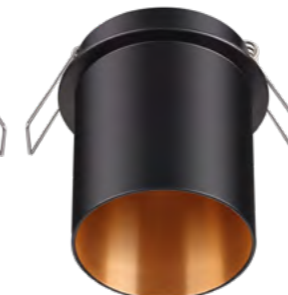

370935 черный

370936 белый

370431 черный

370433 черный

370435 черный

370937 черный

370938 белый

370432 белый

370434 белый

370436 белый

370939 черный

370940 белый

370431 IP 20 
370432 Светильник встраиваемый
370935 Алюминий
370936 GU10 50 Вт 220 В
Высота встраиваемой части 14 мм
Врезное отверстие 63 мм
(Ш*В) Ø 68*58 мм

370433 IP 20 
370434 Светильник встраиваемый
370937 Алюминий
370938 GU10 50 Вт 220 В
Высота встраиваемой части 14 мм
Врезное отверстие 63 мм
(Ш*В) Ø 68*78 мм

370435 IP 20 
370436 Светильник встраиваемый
370939 Алюминий
370940 GU10 50 Вт 220 В
Высота встраиваемой части 14 мм
Врезное отверстие 63 мм
(Ш*В) Ø 68*67 мм