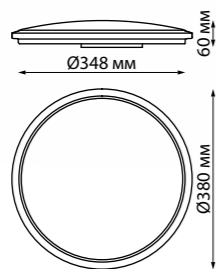

359211 белый

359212 черный

359213 серый

Смена цветовой температуры от теплого до холодного белого  
(арт. 359208-359213)

359208, 359209, 359210

Пульт ДУ в комплекте  
с арт. 359208-359213

Монтажное крепление