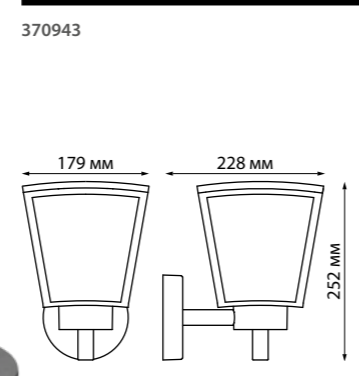

NEW 370943 IP 54
370944 Светильник ландшафтный
Алюминий/стекло
E27 max 18 Вт 220-240 В
Диапазон раб. тем-р от -20° до +40° С

370946 темно-серый