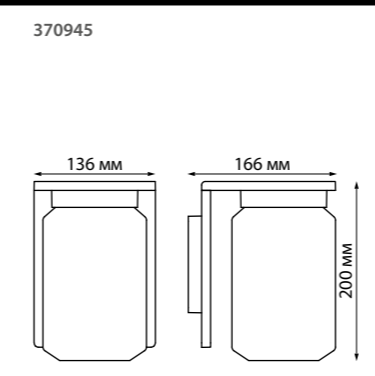

NEW 370943 IP 54
370944 Светильник ландшафтный
Алюминий/стекло
E27 max 18 Вт 220-240 В
Диапазон раб. тем-р от -20° до +40° С

370946 темно-серый