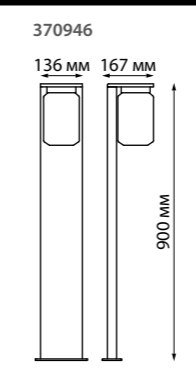

NEW 370943 IP 54
370944 Светильник ландшафтный
Алюминий/стекло
E27 max 18 Вт 220-240 В
Диапазон раб. тем-р от -20° до +40° С

370946 темно-серый