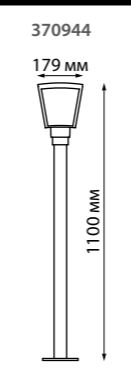

NEW 370943 IP 54
370944 Светильник ландшафтный
Алюминий/стекло
E27 max 18 Вт 220-240 В
Диапазон раб. тем-р от -20° до +40° С

370946 темно-серый