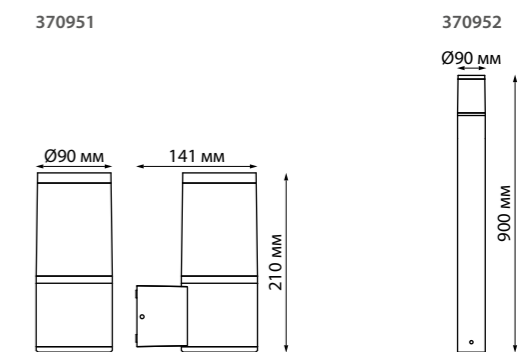

370948 темно-серый

**NEW**

370947 IP 54   
 370948 Светильник ландшафтный  
 Алюминий/стекло  
 E27 max 18 Вт 220-240 В  
 Диапазон раб. тем-р от -20° до +40° С

370947 темно-серый

370949 темно-серый

370949 **NEW**  
 370950  
 370951  
 370952

IP 54   
 Светильник ландшафтный  
 Алюминий/PC  
 E27 max 15 Вт 220-240 В  
 Диапазон раб. тем-р от -20° до +40° С

370951 темно-серый

370950 темно-серый

370952 темно-серый

**COVER**

**VIDO**

**ARBOR**