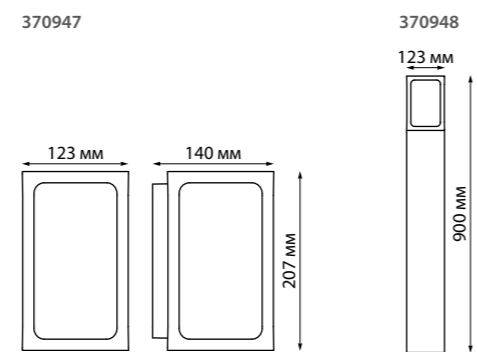

370948 темно-серый

**NEW**

370947 IP 54   
 370948 Светильник ландшафтный  
 Алюминий/стекло  
 E27 max 18 Вт 220-240 В  
 Диапазон раб. тем-р от -20° до +40° С

370947 темно-серый

370949 темно-серый

370949 **NEW**  
 370950  
 370951  
 370952

IP 54   
 Светильник ландшафтный  
 Алюминий/PC  
 E27 max 15 Вт 220-240 В  
 Диапазон раб. тем-р от -20° до +40° С

370951 темно-серый

370950 темно-серый

370952 темно-серый

**COVER**

**VIDO**

**ARBOR**