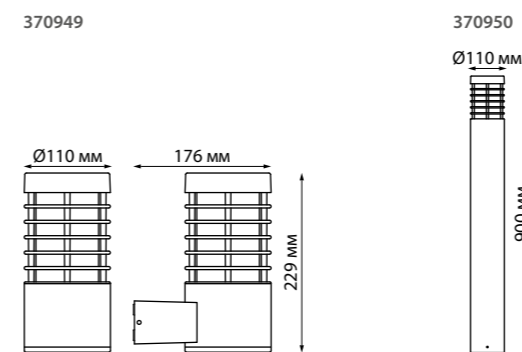

370948 темно-серый

**NEW**

370947 IP 54   
 370948 Светильник ландшафтный  
 Алюминий/стекло  
 E27 max 18 Вт 220-240 В  
 Диапазон раб. тем-р от -20° до +40° С

370947 темно-серый

370949 темно-серый

370949 **NEW**  
 370950  
 370951  
 370952

IP 54   
 Светильник ландшафтный  
 Алюминий/PC  
 E27 max 15 Вт 220-240 В  
 Диапазон раб. тем-р от -20° до +40° С

370951 темно-серый

370950 темно-серый

370952 темно-серый

**COVER**

**VIDO**

**ARBOR**