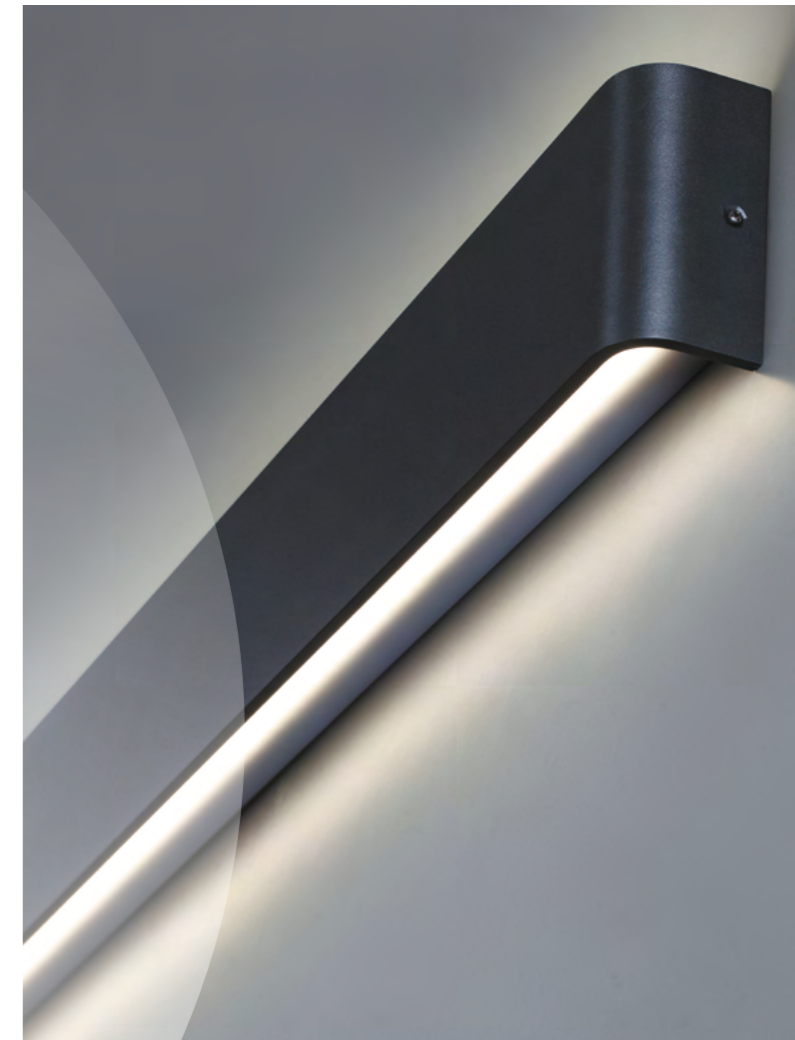

359166 черный

NEW

359166 IP 65 Светильник ландшафтный светодиодный
Алюминий/стекло
12 Вт 170-265 В 1080 Лм 4000 К
Цвет LED белый
Диапазон раб. тем-р от -20° до +45° С
Угол рассеивания 120°

359167 черный

NEW

359167 IP 65 Светильник ландшафтный светодиодный
Алюминий/стекло
18 Вт 170-265 В 1620 Лм 4000 К
Цвет LED белый
Диапазон раб. тем-р от -20° до +45° С
Угол рассеивания 120°

359168 черный

NEW

359168 IP 65 Светильник ландшафтный светодиодный
Алюминий/стекло
50 Вт 170-265 В 4500 Лм 4000 К
Цвет LED белый
Диапазон раб. тем-р от -20° до +45° С
Угол рассеивания 120°

359169 черный

NEW

359169 IP 65 Светильник ландшафтный светодиодный
Алюминий/стекло
80 Вт 170-265 В 7200 Лм 4000 К
Цвет LED белый
Диапазон раб. тем-р от -20° до +45° С
Угол рассеивания 120°

359166

359167

359168