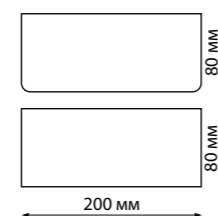

359166 черный

NEW

359166 IP 65 Светильник ландшафтный светодиодный
Алюминий/стекло
12 Вт 170-265 В 1080 Лм 4000 К
Цвет LED белый
Диапазон раб. тем-р от -20° до +45° С
Угол рассеивания 120°

359167 черный

NEW

359167 IP 65 Светильник ландшафтный светодиодный
Алюминий/стекло
18 Вт 170-265 В 1620 Лм 4000 К
Цвет LED белый
Диапазон раб. тем-р от -20° до +45° С
Угол рассеивания 120°

359168 черный

NEW

359168 IP 65 Светильник ландшафтный светодиодный
Алюминий/стекло
50 Вт 170-265 В 4500 Лм 4000 К
Цвет LED белый
Диапазон раб. тем-р от -20° до +45° С
Угол рассеивания 120°

359169 черный

NEW

359169 IP 65 Светильник ландшафтный светодиодный
Алюминий/стекло
80 Вт 170-265 В 7200 Лм 4000 К
Цвет LED белый
Диапазон раб. тем-р от -20° до +45° С
Угол рассеивания 120°

359166

359167

359168