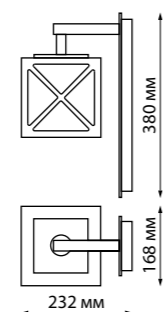

358447 темно-серый

358447

IP 54
Светильник ландшафтный настенный
Алюминий/пластик PC
10 Вт 48 LED SMD
100-240 В 500 Лм 4000 К
Цвет LED белый
Угол рассеивания 140°

358286 темно-серый

358286

IP 65
Светильник ландшафтный настенный
Алюминий/металл/пластик
7 Вт 30 LED SMD
220-240 В 420 Лм 4000 К
Цвет LED белый
Угол рассеивания 174°

358449 темно-серый

358449

IP 54
Светильник ландшафтный потолочный
Алюминий/пластик PC
10 Вт 48 LED SMD
100-240 В 500 Лм 4000 К
Цвет LED белый
Угол рассеивания 140°

358288

IP 65
Ландшафтный подвесной светильник
Длина провода 1 м
Алюминий/металл/пластик
7 Вт 30 LED SMD
220-240 В 420 Лм 4000 К
Цвет LED белый
Угол рассеивания 174°

358288 темно-серый

358447

358449

358286

358288

DANTELA

CARRELLO