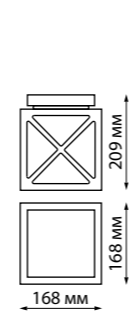

358447 темно-серый

358447

IP 54
Светильник ландшафтный настенный
Алюминий/пластик PC
10 Вт 48 LED SMD
100-240 В 500 Лм 4000 К
Цвет LED белый
Угол рассеивания 140°

358286 темно-серый

358286

IP 65
Светильник ландшафтный настенный
Алюминий/металл/пластик
7 Вт 30 LED SMD
220-240 В 420 Лм 4000 К
Цвет LED белый
Угол рассеивания 174°

358449 темно-серый

358449

IP 54
Светильник ландшафтный потолочный
Алюминий/пластик PC
10 Вт 48 LED SMD
100-240 В 500 Лм 4000 К
Цвет LED белый
Угол рассеивания 140°

358288

IP 65
Ландшафтный подвесной светильник
Длина провода 1 м
Алюминий/металл/пластик
7 Вт 30 LED SMD
220-240 В 420 Лм 4000 К
Цвет LED белый
Угол рассеивания 174°

358288 темно-серый

358447

358449

358286

358288

DANTELA

CARRELLO