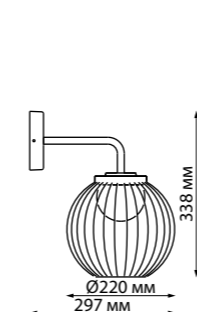

358447 темно-серый

358447

IP 54
Светильник ландшафтный настенный
Алюминий/пластик PC
10 Вт 48 LED SMD
100-240 В 500 Лм 4000 К
Цвет LED белый
Угол рассеивания 140°

358286 темно-серый

358286

IP 65
Светильник ландшафтный настенный
Алюминий/металл/пластик
7 Вт 30 LED SMD
220-240 В 420 Лм 4000 К
Цвет LED белый
Угол рассеивания 174°

358449 темно-серый

358449

IP 54
Светильник ландшафтный потолочный
Алюминий/пластик PC
10 Вт 48 LED SMD
100-240 В 500 Лм 4000 К
Цвет LED белый
Угол рассеивания 140°

358288

IP 65
Ландшафтный подвесной светильник
Длина провода 1 м
Алюминий/металл/пластик
7 Вт 30 LED SMD
220-240 В 420 Лм 4000 К
Цвет LED белый
Угол рассеивания 174°

358288 темно-серый

358447

358449

358286

358288

DANTELA

CARRELLO