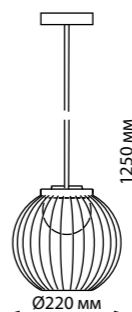

358449 темно-серый

358449

IP 54
Светильник ландшафтный потолочный
Алюминий/пластик PC
10 Вт 48 LED SMD
100-240 В 500 Лм 4000 К
Цвет LED белый
Угол рассеивания 140°

358288

IP 65
Ландшафтный подвесной светильник
Длина провода 1 м
Алюминий/металл/пластик
7 Вт 30 LED SMD
220-240 В 420 Лм 4000 К
Цвет LED белый
Угол рассеивания 174°

358288 темно-серый

358447

358449

358286

358288

DANTELA

CARRELLO