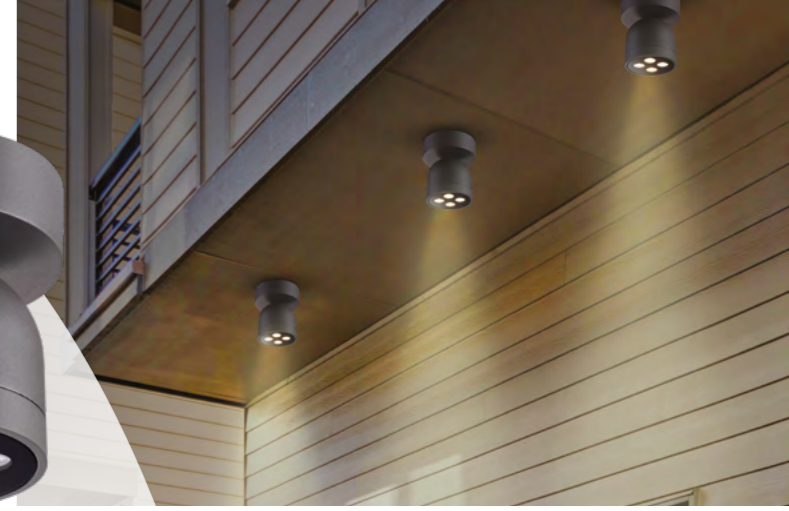

358113 темно-серый

358113

IP 65
Светильник ландшафтный настенный
Корпус – алюминий/
рассеиватель – стекло
10 Вт 4 LED SMD
100-240 В 700 Лм 3000 К
Цвет LED теплый белый
Температурный режим
от -25° до +50° С
Угол рассеивания 120°

358118

IP 65
Светильник ландшафтный настенный
Корпус – алюминий/
рассеиватель – стекло
10 Вт 4 LED SMD
100-240 В 700 Лм 3000 К
Цвет LED теплый белый
Температурный режим
от -25° до +50° С
Угол рассеивания 120°

358118 темно-серый

358115 темно-серый

358115

IP 65
Светильник ландшафтный
Корпус – алюминий/
рассеиватель – стекло
10 Вт 4 LED SMD
100-240 В 700 Лм 3000 К
Цвет LED теплый белый
Температурный режим
от -25° до +50° С
Угол рассеивания 120°

358116

IP 65
Светильник ландшафтный
Корпус – алюминий/
рассеиватель – стекло
20 Вт 8 LED SMD
100-240 В 1400 Лм 3000 К
Цвет LED теплый белый
Температурный режим
от -25° до +50° С
Угол рассеивания 120°

358116 темно-серый