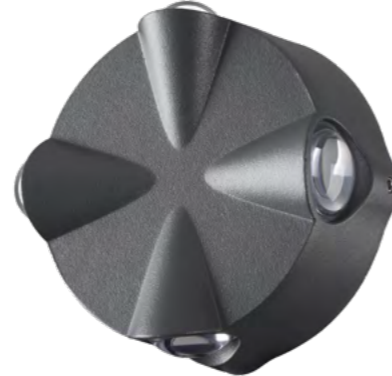

358935 белый

358935

IP 54  
Светильник ландшафтный  
настенный светодиодный  
Алюминий  
12 Вт 85-265 В  
1020 Лм 4000 К  
Цвет LED белый  
Диапазон раб. тем-р  
от -20° до +50° С  
Угол рассеивания 30°

358940

358940 белый

IP 54  
Светильник ландшафтный  
настенный светодиодный  
Алюминий  
6 Вт 85-265 В  
510 Лм 4000 К  
Цвет LED белый  
Диапазон раб. тем-р  
от -20° до +50° С  
Угол рассеивания 30°

358938 белый

358939 тёмно-серый

358941

358941 тёмно-серый

IP 54  
Светильник ландшафтный  
настенный светодиодный  
Алюминий  
6 Вт 85-265 В  
510 Лм 4000 К  
Цвет LED белый  
Диапазон раб. тем-р  
от -20° до +50° С  
Угол рассеивания 30°

358938 IP 54  
358939 Светильник ландшафтный светодиодный  
Алюминий  
4 Вт 85-265 В 340 Лм 4000 К  
Цвет LED белый  
Диапазон рабочих температур от -20° до +50° С  
Угол рассеивания 30°

358935

358938, 358939