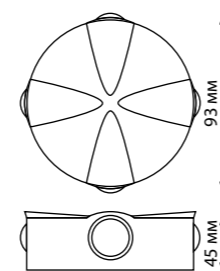

358940

358940 белый

IP 54  
Светильник ландшафтный  
настенный светодиодный  
Алюминий  
6 Вт 85-265 В  
510 Лм 4000 К  
Цвет LED белый  
Диапазон раб. тем-р  
от -20° до +50° С  
Угол рассеивания 30°

358938 белый

358939 тёмно-серый

358941

358941 тёмно-серый

IP 54  
Светильник ландшафтный  
настенный светодиодный  
Алюминий  
6 Вт 85-265 В  
510 Лм 4000 К  
Цвет LED белый  
Диапазон раб. тем-р  
от -20° до +50° С  
Угол рассеивания 30°

358938 IP 54  
358939 Светильник ландшафтный светодиодный  
Алюминий  
4 Вт 85-265 В 340 Лм 4000 К  
Цвет LED белый  
Диапазон рабочих температур от -20° до +50° С  
Угол рассеивания 30°

358935

358938, 358939