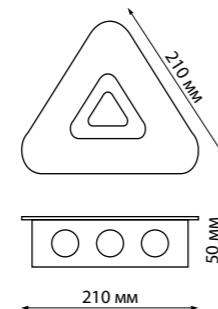

IP 54
Светильник ландшафтный
настенный светодиодный
Алюминий
6 Вт 85-265 В
510 Лм 4000 К
Цвет LED белый
Диапазон раб. тем-р
от -20° до +50° С
Угол рассеивания 30°

358938 IP 54
358939 Светильник ландшафтный светодиодный
Алюминий
4 Вт 85-265 В 340 Лм 4000 К
Цвет LED белый
Диапазон рабочих температур от -20° до +50° С
Угол рассеивания 30°

358935