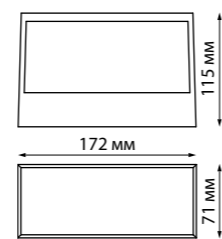

SUBMARINE LED

IP 54
Светильник настенный
Корпус – алюминий/
рассеиватель – закаленное
стекло
6 Вт 220-240 В
720 Лм 4000 К
Диапазон раб. тем-р
от -20° до +40° С
Цвет LED белый

357829

IP 54
**Светильник ландшафтный
светодиодный настенный**
Корпус – алюминий/
рассеиватель – акрил
12 Вт 220-240 В 700 Лм 3000 К
Угол поворота 340°
Угол рассеивания 90°

IP 54
Светильник настенный
Корпус – алюминий/
рассеиватель – стекло
6 Вт 220-240 В
720 Лм 4000 К
Цвет LED белый

357418

IP 65
Светильник настенный
Пластик АБС + поликарбонат,
устойчивый к ультрафиолетовым
лучам
3,8 Вт 28 LED SMD 2835
220-240 В 220 Лм 3000 К
Цвет LED теплый белый

357422

IP 54
Светильник настенный
Корпус – алюминий/
рассеиватель стекло
6 Вт 12 LED SMD 5630
220-240 В 378 Лм 3000 К
Цвет LED теплый белый

KAIMAS

357422

KAIMAS