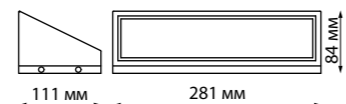

SUBMARINE LED

IP 54
Светильник настенный
Корпус – алюминий/
рассеиватель – закаленное
стекло
6 Вт 220-240 В
720 Лм 4000 К
Диапазон раб. тем-р
от -20° до +40° С
Цвет LED белый

357829

IP 54
**Светильник ландшафтный
светодиодный настенный**
Корпус – алюминий/
рассеиватель – акрил
12 Вт 220-240 В 700 Лм 3000 К
Угол поворота 340°
Угол рассеивания 90°

IP 54
Светильник настенный
Корпус – алюминий/
рассеиватель – стекло
6 Вт 220-240 В
720 Лм 4000 К
Цвет LED белый

357418

IP 65
Светильник настенный
Пластик АБС + поликарбонат,
устойчивый к ультрафиолетовым
лучам
3,8 Вт 28 LED SMD 2835
220-240 В 220 Лм 3000 К
Цвет LED теплый белый

357422

IP 54
Светильник настенный
Корпус – алюминий/
рассеиватель стекло
6 Вт 12 LED SMD 5630
220-240 В 378 Лм 3000 К
Цвет LED теплый белый

KAIMAS

357225

357422

KAIMAS