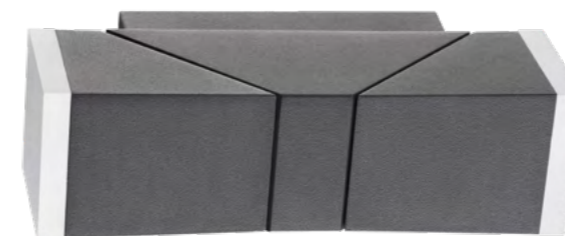

**SUBMARINE LED**

**357228** черный

**357228**

IP 54   
**Светильник настенный**  
 Корпус – алюминий/  
 рассеиватель – закаленное  
 стекло  
 6 Вт 220-240 В  
 720 Лм 4000 К  
 Диапазон раб. тем-р  
 от -20° до +40° С  
 Цвет LED белый

**357829**

**357829** темно-серый

IP 54   
**Светильник ландшафтный  
 светодиодный настенный**  
 Корпус – алюминий/  
 рассеиватель – акрил  
 12 Вт 220-240 В 700 Лм 3000 К  
 Угол поворота 340°  
 Угол рассеивания 90°

**357225** черный

**357225**

IP 54   
**Светильник настенный**  
 Корпус – алюминий/  
 рассеиватель – стекло  
 6 Вт 220-240 В  
 720 Лм 4000 К  
 Цвет LED белый

**357418** темно-серый

**357418**

IP 65   
**Светильник настенный**  
 Пластик АБС + поликарбонат,  
 устойчивый к ультрафиолетовым  
 лучам  
 3,8 Вт 28 LED SMD 2835  
 220-240 В 220 Лм 3000 К  
 Цвет LED теплый белый

**357422**

**357422** темно-серый

IP 54   
**Светильник настенный**  
 Корпус – алюминий/  
 рассеиватель стекло  
 6 Вт 12 LED SMD 5630  
 220-240 В 378 Лм 3000 К  
 Цвет LED теплый белый

**KAIMAS**

357418