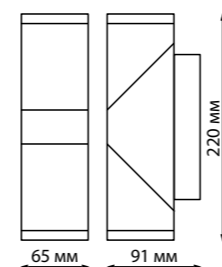

SUBMARINE LED

IP 54
Светильник настенный
Корпус – алюминий/
рассеиватель – закаленное
стекло
6 Вт 220-240 В
720 Лм 4000 К
Диапазон раб. тем-р
от -20° до +40° С
Цвет LED белый

357829

IP 54
**Светильник ландшафтный
светодиодный настенный**
Корпус – алюминий/
рассеиватель – акрил
12 Вт 220-240 В 700 Лм 3000 К
Угол поворота 340°
Угол рассеивания 90°

IP 54
Светильник настенный
Корпус – алюминий/
рассеиватель – стекло
6 Вт 220-240 В
720 Лм 4000 К
Цвет LED белый

357418

IP 65
Светильник настенный
Пластик АБС + поликарбонат,
устойчивый к ультрафиолетовым
лучам
3,8 Вт 28 LED SMD 2835
220-240 В 220 Лм 3000 К
Цвет LED теплый белый

357422

IP 54
Светильник настенный
Корпус – алюминий/
рассеиватель стекло
6 Вт 12 LED SMD 5630
220-240 В 378 Лм 3000 К
Цвет LED теплый белый

KAIMAS

357829

357422

KAIMAS