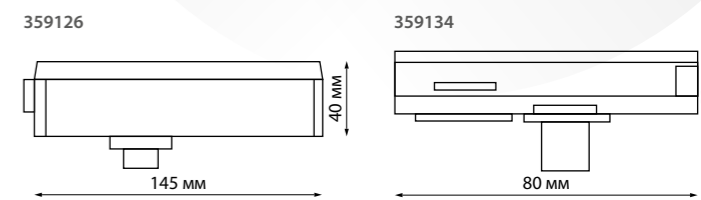

359128
IP 20
Светильник светодиодный
Алюминий/рассеиватель PC
14 Вт 170-265 В 1400 Лм 3000 К
Цвет LED теплый белый
Угол рассеивания 360°

359130
IP 20
Светильник светодиодный
Алюминий/рассеиватель PC
25 Вт 170-265 В 2500 Лм 3000 К
Цвет LED теплый белый
Угол рассеивания 360°

359132
IP 20
Светильник светодиодный
Алюминий/рассеиватель PC
38 Вт 170-265 В 3800 Лм 3000 К
Цвет LED теплый белый
Угол рассеивания 360°

359136
Подвесной комплект
с 2-х метровым тросом
Пластик/сталь/алюминий

359129
IP 20
Светильник светодиодный
Алюминий/рассеиватель PC
14 Вт 170-265 В 1400 Лм 4000 К
Цвет LED белый
Угол рассеивания 360°

359131
IP 20
Светильник светодиодный
Алюминий/рассеиватель PC
25 Вт 170-265 В 2500 Лм 4000 К
Цвет LED белый
Угол рассеивания 360°

359133
IP 20
Светильник светодиодный
Алюминий/рассеиватель PC
38 Вт 170-265 В 3800 Лм 4000 К
Цвет LED белый
Угол рассеивания 360°