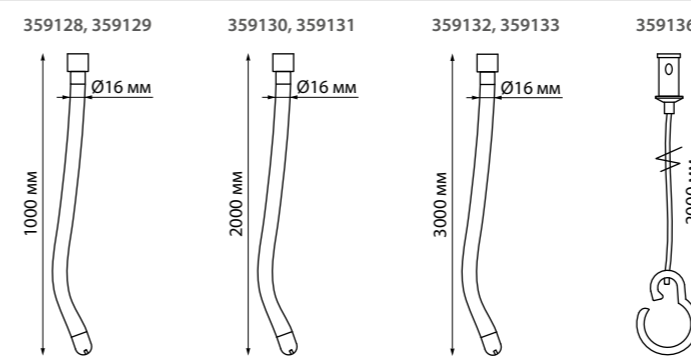

359128
IP 20
Светильник светодиодный
Алюминий/рассеиватель PC
14 Вт 170-265 В 1400 Лм 3000 К
Цвет LED теплый белый
Угол рассеивания 360°

359130
IP 20
Светильник светодиодный
Алюминий/рассеиватель PC
25 Вт 170-265 В 2500 Лм 3000 К
Цвет LED теплый белый
Угол рассеивания 360°

359132
IP 20
Светильник светодиодный
Алюминий/рассеиватель PC
38 Вт 170-265 В 3800 Лм 3000 К
Цвет LED теплый белый
Угол рассеивания 360°

359136
Подвесной комплект
с 2-х метровым тросом
Пластик/сталь/алюминий

359129
IP 20
Светильник светодиодный
Алюминий/рассеиватель PC
14 Вт 170-265 В 1400 Лм 4000 К
Цвет LED белый
Угол рассеивания 360°

359131
IP 20
Светильник светодиодный
Алюминий/рассеиватель PC
25 Вт 170-265 В 2500 Лм 4000 К
Цвет LED белый
Угол рассеивания 360°

359133
IP 20
Светильник светодиодный
Алюминий/рассеиватель PC
38 Вт 170-265 В 3800 Лм 4000 К
Цвет LED белый
Угол рассеивания 360°