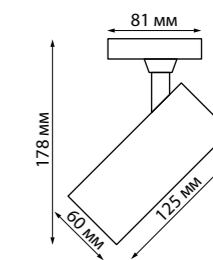

359155 белый **NEW**
359156 белый **NEW**

359147, 359148, 359149, 359150

359157 черный **NEW**
359158 черный **NEW**

359155, 359156, 359157, 359158

**359155
359157**

IP 20 
Светильник светодиодный однофазный двухжильный трековый
 Алюминий
 24 Вт 220 В 2300 Лм 3000 К
 Цвет LED теплый белый
 Угол поворота 350°/90°
 Угол рассеивания 45°

**359156
359158**

IP 20 
Светильник светодиодный однофазный двухжильный трековый
 Алюминий
 24 Вт 220 В 2300 Лм 4000 К
 Цвет LED белый
 Угол поворота 350°/90°
 Угол рассеивания 45°

в начало 