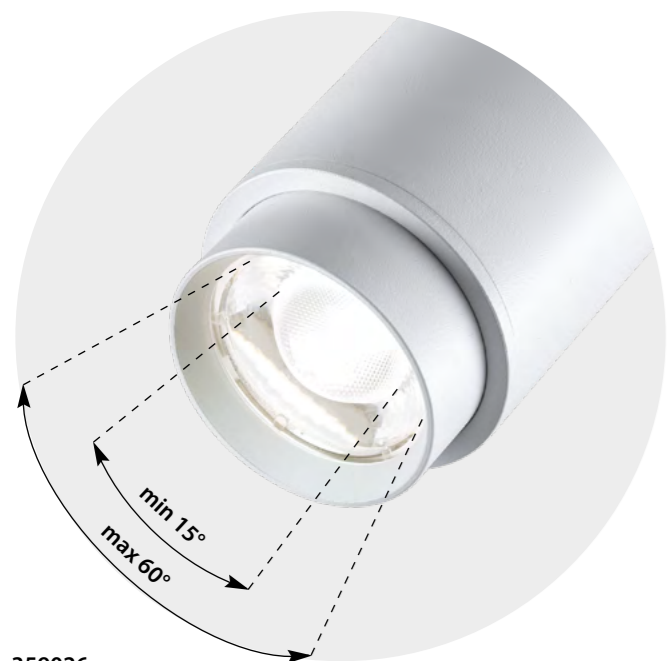

SELENE

NAIL

**359026
359027**

IP 20 
Однофазный двухжильный трековый светильник с переключателем цветовой температуры и мощности
 Корпус – алюминий/рассеиватель – акрил
 5-9-13 Вт 220 В 425, 765, 1105 Лм 3000, 4000, 6000 К
 Цвет LED теплый белый, белый, холодный белый
 Угол поворота 350°
 Угол рассеивания 15-60°

NEW

359026 белый

NEW

359027 черный

359026, 359027

359147 белый **NEW**
359148 белый **NEW**

**359147
359149**

IP 20 
Светильник светодиодный однофазный двухжильный трековый
 Алюминий
 15 Вт 220 В 1440 Лм 3000 К
 Цвет LED теплый белый
 Угол поворота 350°/90°
 Угол рассеивания 45°

359149 черный **NEW**
359150 черный **NEW**

**359148
359150**

IP 20 
Светильник светодиодный однофазный двухжильный трековый
 Алюминий
 15 Вт 220 В 1440 Лм 4000 К
 Цвет LED белый
 Угол поворота 350°/90°
 Угол рассеивания 45°

**359156
359158**

IP 20 
Светильник светодиодный однофазный двухжильный трековый
 Алюминий
 24 Вт 220 В 2300 Лм 4000 К
 Цвет LED белый
 Угол поворота 350°/90°
 Угол рассеивания 45°

в начало 