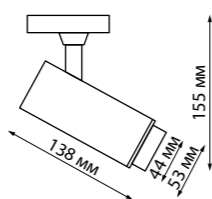

SELENE

NAIL

**359026
359027**

IP 20 
Однофазный двухжильный трековый светильник с переключателем цветовой температуры и мощности
 Корпус – алюминий/рассеиватель – акрил
 5-9-13 Вт 220 В 425, 765, 1105 Лм 3000, 4000, 6000 К
 Цвет LED теплый белый, белый, холодный белый
 Угол поворота 350°
 Угол рассеивания 15-60°

NEW

359026 белый

NEW

359027 черный

359026, 359027

359147 белый **NEW**
359148 белый **NEW**

**359147
359149**

IP 20 
Светильник светодиодный однофазный двухжильный трековый
 Алюминий
 15 Вт 220 В 1440 Лм 3000 К
 Цвет LED теплый белый
 Угол поворота 350°/90°
 Угол рассеивания 45°

359149 черный **NEW**
359150 черный **NEW**

**359148
359150**

IP 20 
Светильник светодиодный однофазный двухжильный трековый
 Алюминий
 15 Вт 220 В 1440 Лм 4000 К
 Цвет LED белый
 Угол поворота 350°/90°
 Угол рассеивания 45°