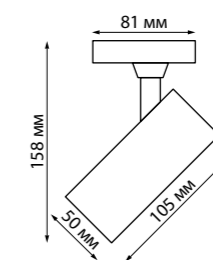

359155 белый **NEW**
359156 белый **NEW**

359147, 359148, 359149, 359150

359157 черный **NEW**
359158 черный **NEW**

359155, 359156, 359157, 359158

**359155
359157**

IP 20 
Светильник светодиодный однофазный двухжильный трековый
 Алюминий
 24 Вт 220 В 2300 Лм 3000 К
 Цвет LED теплый белый
 Угол поворота 350°/90°
 Угол рассеивания 45°

**359156
359158**

IP 20 
Светильник светодиодный однофазный двухжильный трековый
 Алюминий
 24 Вт 220 В 2300 Лм 4000 К
 Цвет LED белый
 Угол поворота 350°/90°
 Угол рассеивания 45°

в начало 