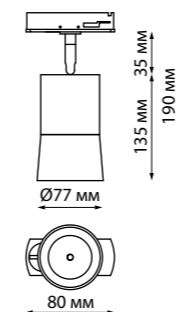

370902, 370903