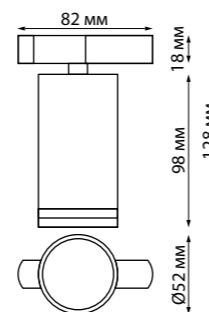

370876, 370877, 370878, 370879