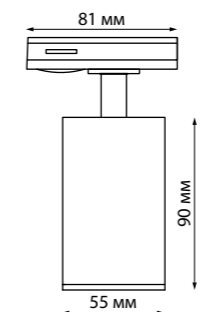

370962, 370963