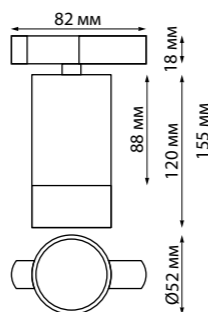

NEW

370962 IP 20
370963 Светильник однофазный
двухжильный трековый
Алюминий
GU10 50 Вт 220 В
Угол поворота 350°/90°

370860
370861
370862
370863

IP 20
Светильник однофазный
двухжильный трековый
Алюминий
GU10 max 9 Вт LED 220 В
Угол поворота 340°

370876
370877
370878
370879

IP 20
Светильник однофазный
двухжильный трековый
Алюминий/акрил
GU10 max 9 Вт LED 220 В
Угол поворота 340°

370860, 370861, 370862, 370863