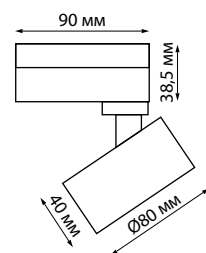

EDDY

358942 черный

358943 белый

358942 IP 20 
 358943 **Светильник однофазный трековый светодиодный**
 Алюминий
 15 Вт 220 В 1400 Лм 4000 К
 Цвет LED белый
 Угол поворота 340°
 Угол рассеивания 15°-45°

358942, 358943

NAIL

359028 белый **NEW**

359029 черный **NEW**

359028
 359029

IP 20 
Светильник однофазный трехжильный трековый с переключателем цветовой температуры и мощности
 Алюминий/акрил
 5, 9, 13 Вт 220 В 425, 765, 1105 Лм 3000, 4000, 6000 К
 Цвет LED тёплый белый/ белый/ холодный белый
 Угол поворота 350°
 Угол рассеивания 15-60°