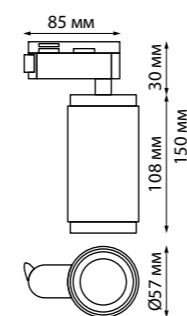

370763, 370764, 370765