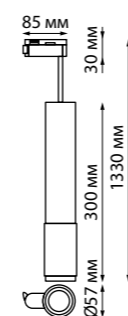

370769, 370770, 370771