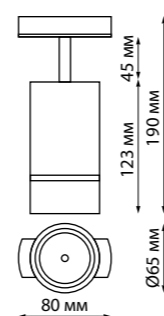

370777, 370778, 370779, 370780