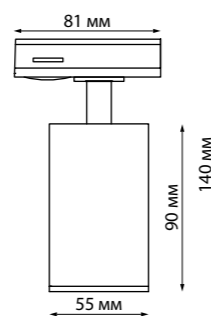

370777 IP 20
370778 Светильник однофазный трековый
370779 Алюминий/акрил
370780 GU10 max 9 Вт LED 235 В
Угол поворота 350°

370964, 370965