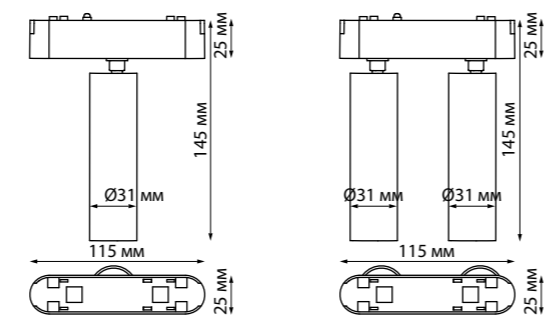

4000K 3000K
359084 359250
359085 359251

IP 20
Трековый светильник для
низковольтного шинпровода
Алюминий/пластик
7 Вт 48 В 630 Лм
4000 К 3000 К
Цвет LED белый, тёплый белый
Угол поворота 350°
Угол рассеивания 24°

4000K 3000K
359086 359252
359087 359253

IP 20
Трековый светильник для
низковольтного шинпровода
Алюминий/пластик
14 Вт 48 В 1260 Лм
4000 К 3000 К
Цвет LED белый, тёплый белый
Угол поворота 350°
Угол рассеивания 24°

359084, 359085, 359250, 359251   359086, 359087, 359252, 359253