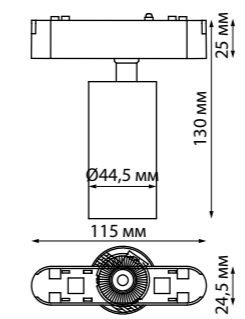

359088, 359089, 359254, 359255