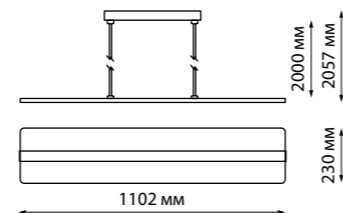

ITER

3000-6000 K

358588 серебро

358588

IP 20
Светильник подвесной диммируемый с пультом управления со сменой цветовой температуры. Беспроводной пульт ДУ (2,4 G) входит в комплект
Алюминий/акрил
40 Вт 220 В 3600 Лм 3000-6000 К
Цвет LED плавный переход от теплого до холодного
Угол рассеивания 360°

Беспроводной пульт ДУ входит в комплект

358991 белый

358992 черный

358637 черный
Беспроводной пульт ДУ
Входит в комплект (арт. 358991, 358992)

358991 **NEW**
358992

IP 20
Светильник подвесной диммируемый со сменой цветовой температуры
В комплекте беспроводной пульт ДУ
Длина провода 2 м
Корпус – алюминий/рассеиватель – акрил
50 Вт 85-265 В 4000 Лм 3000-6000 К
Цвет LED плавный переход от теплого до холодного
Угол рассеивания 120°

358991, 358992

358588

ITER