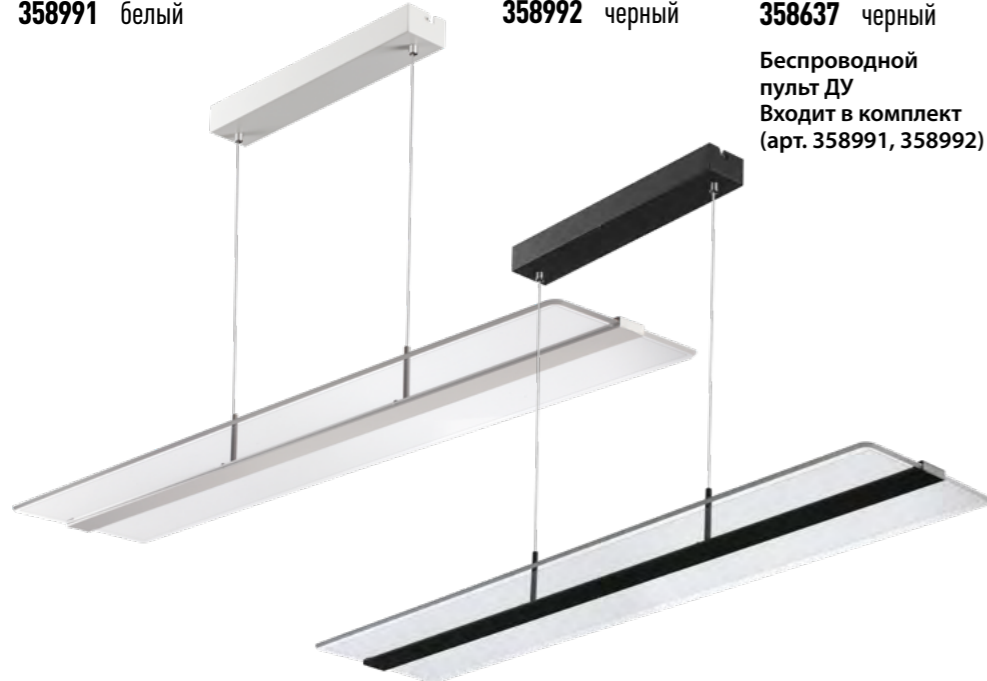

ITER

3000-6000 K

358588 серебро

358588

IP 20 
Светильник подвесной диммируемый с пультом управления со сменой цветовой температуры. Беспроводной пульт ДУ (2,4 G) входит в комплект
 Алюминий/акрил
 40 Вт 220 В 3600 Лм 3000-6000 К
 Цвет LED плавный переход от теплого до холодного
 Угол рассеивания 360°

Беспроводной пульт ДУ входит в комплект

358991 белый

358992 черный

358637 черный
Беспроводной пульт ДУ
Входит в комплект (арт. 358991, 358992)

358991 **NEW**
358992

IP 20 
Светильник подвесной диммируемый со сменой цветовой температуры
 В комплекте беспроводной пульт ДУ
 Длина провода 2 м
 Корпус – алюминий/рассеиватель – акрил
 50 Вт 85-265 В 4000 Лм 3000-6000 К
 Цвет LED плавный переход от теплого до холодного
 Угол рассеивания 120°