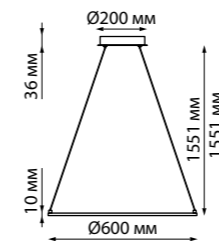

ITER

3000-6000 K

358588 серебро

358588

IP 20
Светильник подвесной диммируемый с пультом управления со сменой цветовой температуры. Беспроводной пульт ДУ (2,4 G) входит в комплект
Алюминий/акрил
40 Вт 220 В 3600 Лм 3000-6000 К
Цвет LED плавный переход от теплого до холодного
Угол рассеивания 360°

Беспроводной пульт ДУ входит в комплект

358991 белый

358992 черный

358637 черный
Беспроводной пульт ДУ
Входит в комплект (арт. 358991, 358992)

358991 **NEW**
358992

IP 20
Светильник подвесной диммируемый со сменой цветовой температуры
В комплекте беспроводной пульт ДУ
Длина провода 2 м
Корпус – алюминий/рассеиватель – акрил
50 Вт 85-265 В 4000 Лм 3000-6000 К
Цвет LED плавный переход от теплого до холодного
Угол рассеивания 120°

358991, 358992

358588

ITER