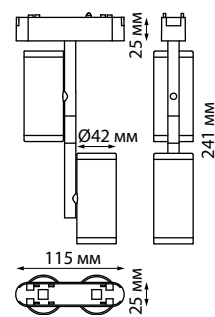

359106, 359107, 359272, 359273