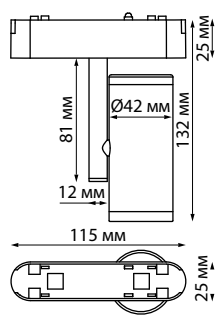

359104, 359105, 359270, 359271