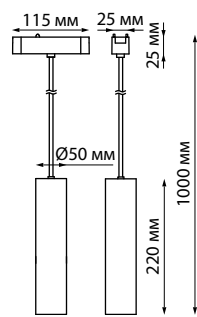

359106 **359272**
359107 **359273**
359108 **359274**
359109 **359275**

IP 20
**Трековый светильник для
низковольтного шинпровода**
Алюминий/пластик
16 Вт 48 В 1360 Лм
4000 К 3000 К
Цвет LED белый, тёплый белый
Угол поворота 350°
Угол рассеивания 24°

359102, 359103, 359268, 359269