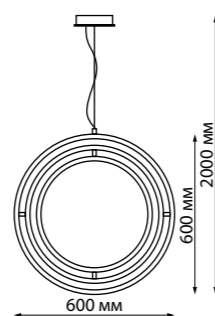

ONDO

ONDO

359170 белый

359171 черный

359170 NEW
359171

IP 20 
Светильник подвесной светодиодный диммируемый
В комплекте беспроводной пульт ДУ
Длина провода 2 м
Корпус – алюминий/рассеиватель – акрил/
база – металл
150 Вт 220 В 13500 Лм 4000 К
Цвет LED белый
Угол поворота 350°
Угол рассеивания 350°

359170, 359171

Беспроводной пульт ДУ
Входит в комплект
(арт. 359170-359185)

359172 NEW
359173

IP 20 
Светильник подвесной светодиодный диммируемый
В комплекте беспроводной пульт ДУ
Длина провода 2 м
Корпус – алюминий/рассеиватель – акрил/
база – металл
116 Вт 220 В 10400 Лм 4000 К
Цвет LED белый
Угол поворота 350°
Угол рассеивания 350°