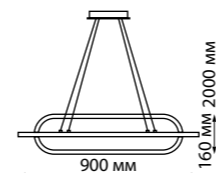

359172 NEW
359173

IP 20
Светильник подвесной светодиодный диммируемый
В комплекте беспроводной пульт ДУ
Длина провода 2 м
Корпус – алюминий/рассеиватель – акрил/
база – металл
116 Вт 220 В 10400 Лм 4000 К
Цвет LED белый
Угол поворота 350°
Угол рассеивания 350°

359172, 359173