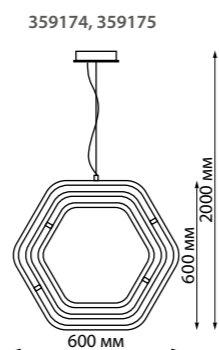

ONDO

ONDO

359174 белый

359175 черный

359174 **NEW**
359175

IP 20
Светильник подвесной светодиодный диммируемый
В комплекте беспроводной пульт ДУ
Длина провода 2 м
Корпус – алюминий/рассеиватель – акрил/
база – металл
148 Вт 220 В 13300 Лм 4000 К
Цвет LED белый
Угол поворота 350°
Угол рассеивания 350°

Беспроводной пульт ДУ
Входит в комплект
(арт. 359170-359185)

359176 **NEW**
359177

IP 20
Светильник подвесной светодиодный диммируемый
В комплекте беспроводной пульт ДУ
Длина провода 2 м
Корпус – алюминий/рассеиватель – акрил/
база – металл
185 Вт 220В 16700Лм 4000К
Цвет LED белый
Угол поворота 350°
Угол рассеивания 350°

359176, 359177

ОБЗОР СЕРИИ ONDO

359176 белый

359177 черный