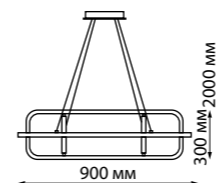

ONDO

ONDO

359174 белый

359175 черный

359174 **NEW**
359175

IP 20
Светильник подвесной светодиодный диммируемый
В комплекте беспроводной пульт ДУ
Длина провода 2 м
Корпус – алюминий/рассеиватель – акрил/
база – металл
148 Вт 220 В 13300 Лм 4000 К
Цвет LED белый
Угол поворота 350°
Угол рассеивания 350°

Беспроводной пульт ДУ
Входит в комплект
(арт. 359170-359185)

359176 **NEW**
359177

IP 20
Светильник подвесной светодиодный диммируемый
В комплекте беспроводной пульт ДУ
Длина провода 2 м
Корпус – алюминий/рассеиватель – акрил/
база – металл
185 Вт 220В 16700Лм 4000К
Цвет LED белый
Угол поворота 350°
Угол рассеивания 350°

359176, 359177

ОБЗОР СЕРИИ ONDO

359176 белый

359177 черный