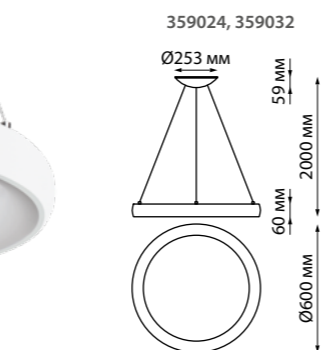

FOLD

FOLD

359024 черный

359032 белый

359024 **NEW**
359032

359025 **NEW**
359033

359025 черный

359033 белый

IP 20 
Светильник подвесной диммируемый со сменой цветовой температуры
 В комплекте беспроводной пульт ДУ
 Длина провода 2 м
 Корпус – алюминий/рассеиватель – акрил
 60 Вт 85-265 В 4800 Лм 3000-6000 К
 Цвет LED плавный переход от теплого до холодного
 Угол рассеивания 120°

IP 20 
Светильник накладной диммируемый со сменой цветовой температуры
 В комплекте беспроводной пульт ДУ
 Корпус – алюминий/рассеиватель – акрил
 60 Вт 85-265 В 4800 Лм 3000-6000 К
 Цвет LED плавный переход от теплого до холодного
 Угол рассеивания 120°