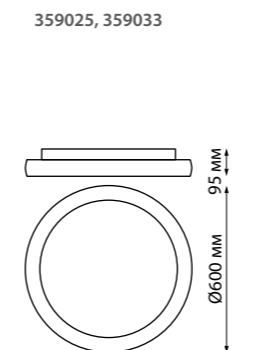

FOLD

FOLD

359024 черный

359032 белый

359024 **NEW**
359032

359025 **NEW**
359033

359025 черный

359033 белый

IP 20 
Светильник подвесной диммируемый со сменой цветовой температуры
 В комплекте беспроводной пульт ДУ
 Длина провода 2 м
 Корпус – алюминий/рассеиватель – акрил
 60 Вт 85-265 В 4800 Лм 3000-6000 К
 Цвет LED плавный переход от теплого до холодного
 Угол рассеивания 120°

IP 20 
Светильник накладной диммируемый со сменой цветовой температуры
 В комплекте беспроводной пульт ДУ
 Корпус – алюминий/рассеиватель – акрил
 60 Вт 85-265 В 4800 Лм 3000-6000 К
 Цвет LED плавный переход от теплого до холодного
 Угол рассеивания 120°